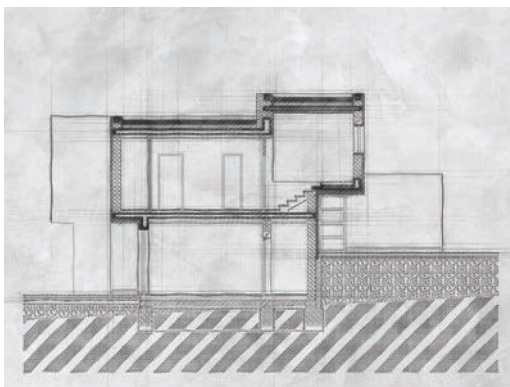

RD1

Upozornění: Zobrazení jednotlivých domů a místností je pouze orientační.
Vyobrazené zařízení bytů není součástí dodávky.

www.rezidencesadova.cz

SADOVÁ
VÁŠ PROSTOR