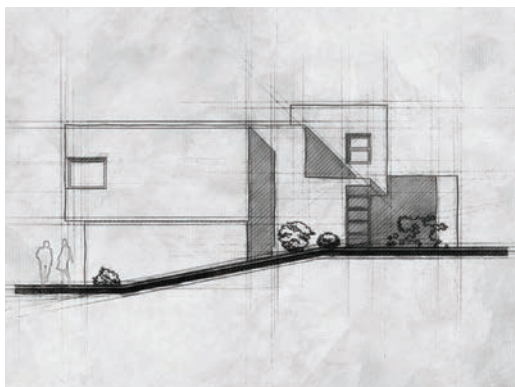

celková plocha místnosti 87,65 m²

Upozornění: Zobrazení jednotlivých místností je pouze orientační.
Vybavené zařízení bytů není součástí dodávky.

www.rezidencesadova.cz

ENERGETICKÁ
ZNÁMKA DOMU

SADOVÁ
VÁŠ PROSTOR