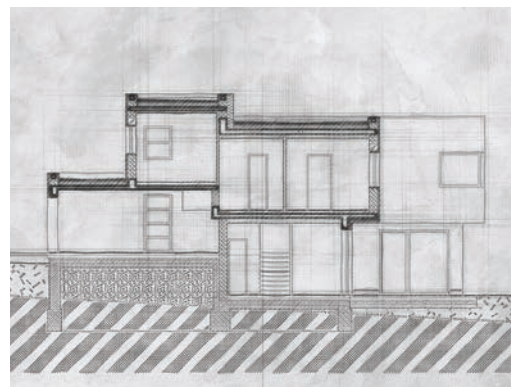

RD1

Upozornění: Zobrazení jednotlivých domů a místností je pouze orientační.
Vyobrazené zařízení bytů není součástí dodávky.

www.rezidencesadova.cz

SADOVÁ
VÁŠ PROSTOR