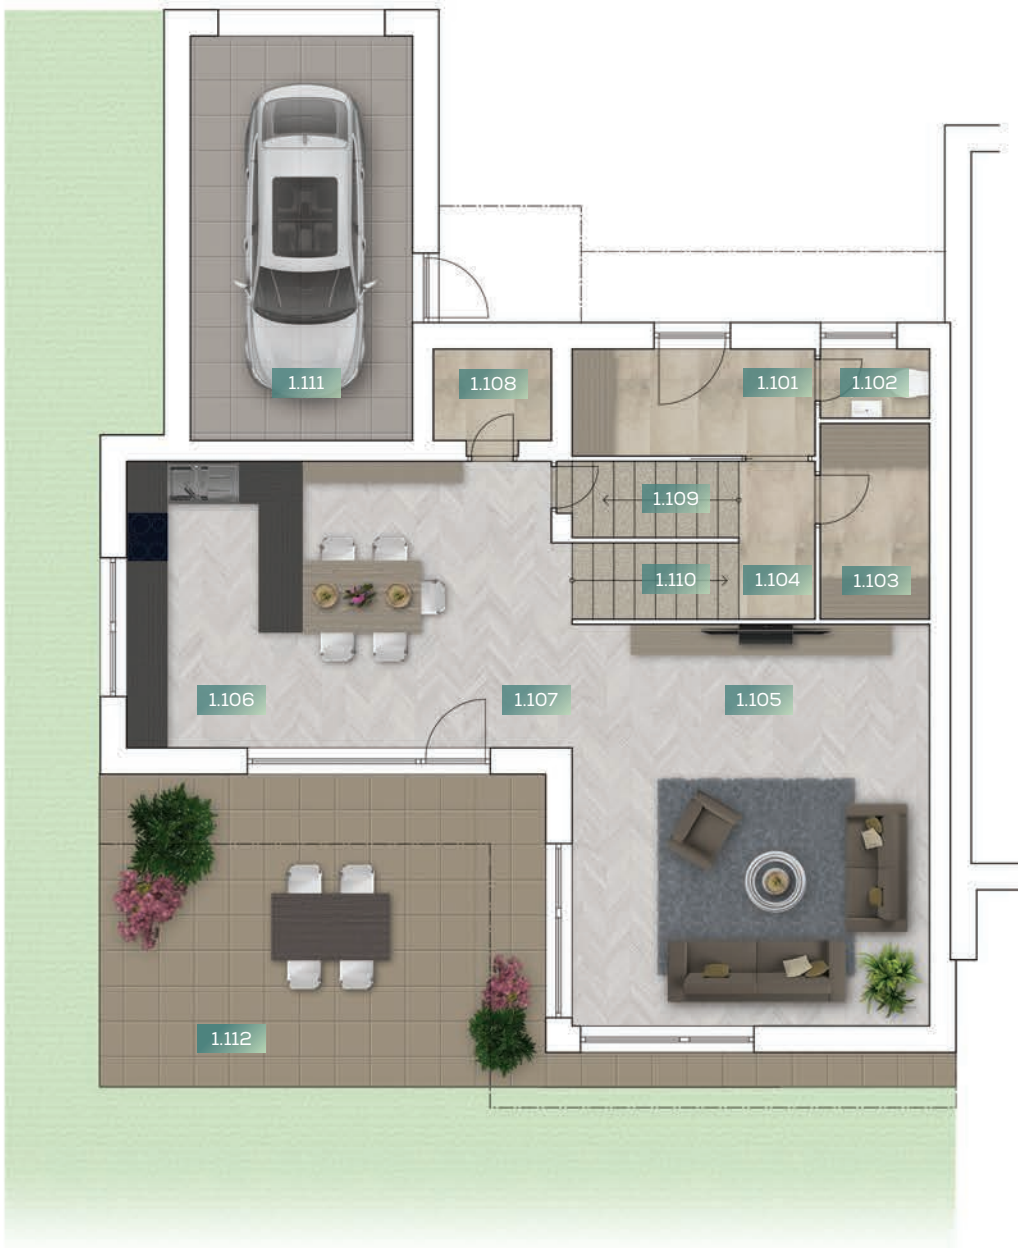

VÁŠ PROSTOR

RODINNÝ DŮM - RD1
www.rezidencesadova.cz

SADOVÁ

RD1 1NP

pozemek 524,00 m²
celková podlažní plocha 186,33 m²

1.101	zádveří	5,71 m ²
1.102	wc	1,58 m ²
1.103	technická místnost	4,44 m ²
1.104	hala	2,55 m ²
1.105	obývací pokoj	30,57 m ²
1.106	kuchyň	10,66 m ²
1.107	jídlelna	16,06 m ²
1.108	spíž	2,46 m ²
1.109	komora	2,39 m ²
1.110	schodiště	2,64 m ²
1.111	garáž	18,78 m ²

celková plocha místností 97,84 m²

1.112 terasa 29,79 m²

Upozornění: Zobrazení jednotlivých místností je pouze orientační.
Vyobrazené zařízení bytů není součástí dodávky.

www.rezidencesadova.cz

ENERGETICKÁ
ZNÁMKA DOMU

SADOVÁ
VÁŠ PROSTOR

RD1 2NP

pozemek 524,00 m²
celková podlažní plocha 186,33 m²

1.201	hala	11,00 m ²
1.202	koupelna	3,43 m ²
1.203	pokoj	13,70 m ²
1.204	pokoj	15,00 m ²
1.205	pokoj	15,14 m ²
1.206	šatna	4,72 m ²
1.207	koupelna	6,56 m ²
1.208	schodiště	2,64 m ²
1.209	ložnice	15,50 m ²

celková plocha místnosti 87,65 m²

Upozornění: Zobrazení jednotlivých místností je pouze orientační.
Vybavené zařízení bytů není součástí dodávky.

www.rezidencesadova.cz

ENERGETICKÁ
ZNÁMKA DOMU

SADOVÁ
VÁŠ PROSTOR