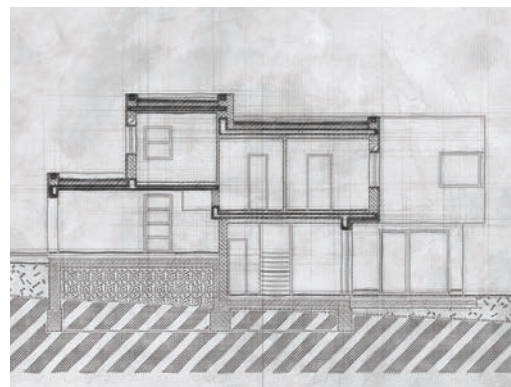

RD4

Upozornění: Zobrazení jednotlivých domů a místností je pouze orientační.
Vyobrazené zařízení bytů není součástí dodávky.

www.rezidencesadova.cz

SADOVÁ
VÁŠ PROSTOR