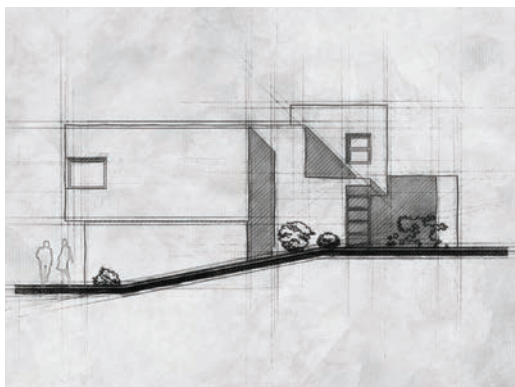

RD4

Upozornění: Zobrazení jednotlivých domů a místností je pouze orientační.
Vyobrazené zařízení bytů není součástí dodávky.

www.rezidencesadova.cz

SADOVÁ
VÁŠ PROSTOR