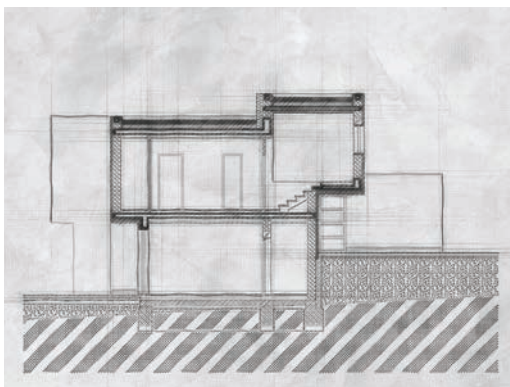

RD4

Upozornění: Zobrazení jednotlivých domů a místností je pouze orientační.
Vyobrazené zařízení bytů není součástí dodávky.

www.rezidencesadova.cz

SADOVÁ
VÁŠ PROSTOR