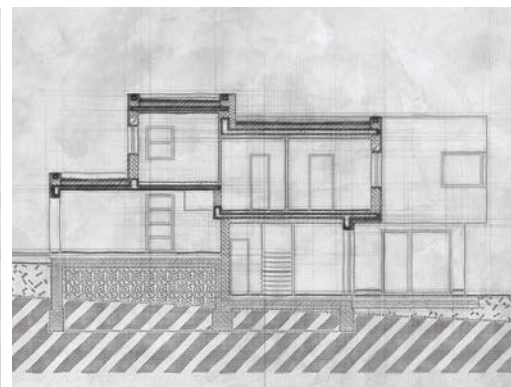

RD5

Upozornění: Zobrazení jednotlivých domů a místností je pouze orientační.
Vyobrazené zařízení bytů není součástí dodávky.

www.rezidencesadova.cz

SADOVÁ
VÁŠ PROSTOR