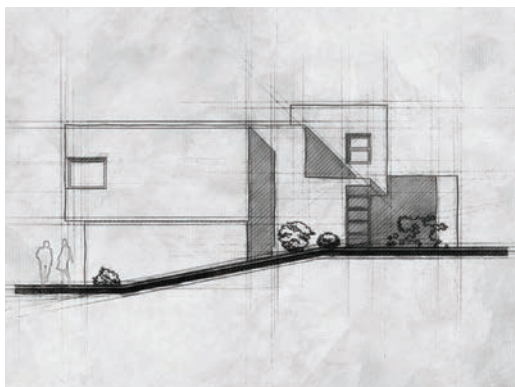

celková plocha místnosti 83,03 m²

Upozornění: Zobrazení jednotlivých domů a místností je pouze orientační.
Vyobrazené zařízení bytů není součástí dodávky.

www.rezidencesadova.cz

ENERGETICKÁ
ZNÁMKA DOMU

SADOVÁ
VÁŠ PROSTOR