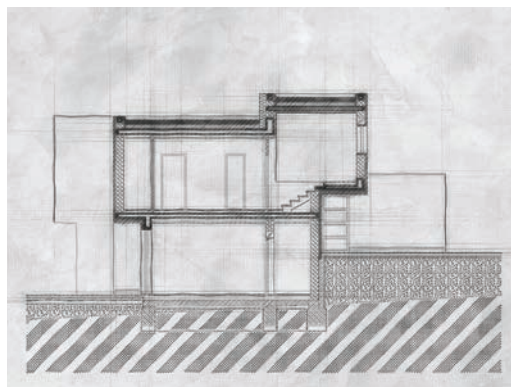

celková plocha místnosti 83,03 m²

Upozornění: Zobrazení jednotlivých domů a místností je pouze orientační.
Vyobrazené zařízení bytů není součástí dodávky.

www.rezidencesadova.cz

ENERGETICKÁ
ZNÁMKA DOMU

SADOVÁ
VÁŠ PROSTOR