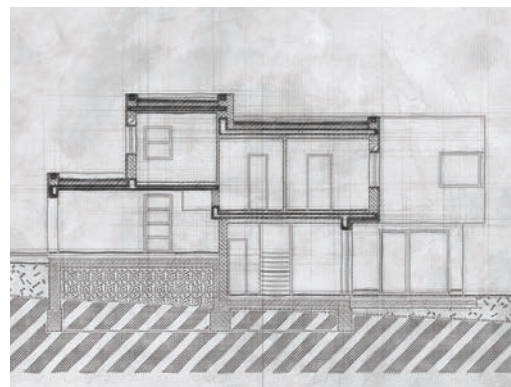

celková plocha místnosti 89,67 m²

Upozornění: Zobrazení jednotlivých domů a místností je pouze orientační.
Vyobrazené zařízení bytů není součástí dodávky.

www.rezidencesadova.cz

ENERGETICKÁ
ZNÁMKA DOMU

SADOVÁ
VÁŠ PROSTOR