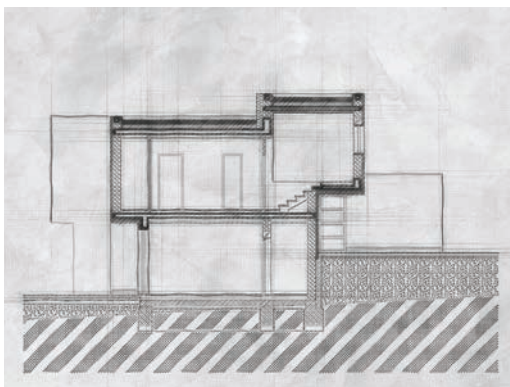

celková plocha místnosti 89,67 m²

Upozornění: Zobrazení jednotlivých domů a místností je pouze orientační.
Vyobrazené zařízení bytů není součástí dodávky.

www.rezidencesadova.cz

ENERGETICKÁ
ZNÁMKA DOMU

SADOVÁ
VÁŠ PROSTOR