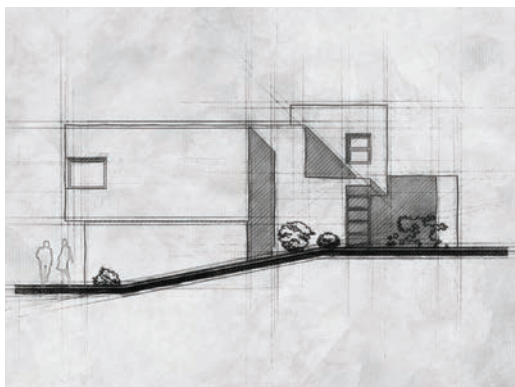

celková plocha místnosti 89,67 m²

Upozornění: Zobrazení jednotlivých domů a místností je pouze orientační.
Vyobrazené zařízení bytů není součástí dodávky.

www.rezidencesadova.cz

ENERGETICKÁ
ZNÁMKA DOMU

SADOVÁ
VÁŠ PROSTOR